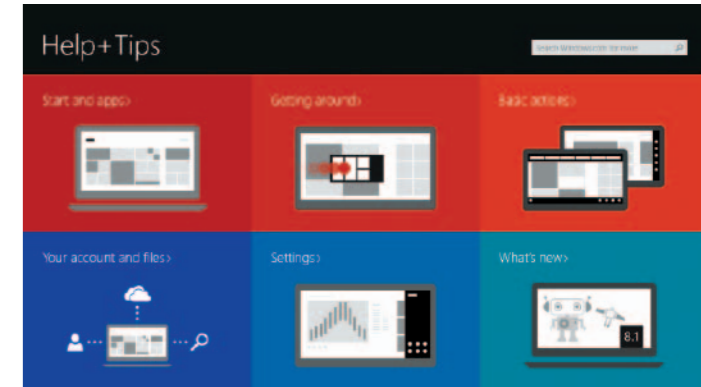

My Dell

我的 Dell | 我的 Dell
마이델 | 마이 델

Learn how to use Windows

了解如何使用 Windows | 瞭解如何使用 Windows
Windows の使い方を学ぶ | Windows 사용법

Help and Tips

帮助与提示 | 說明與秘訣
ヘルプとヒント | 도움말 및 팁

Product support and manuals

产品支持与手册
産品支援與手冊
製品サポートとマニュアル
제품 지원 및 설명서