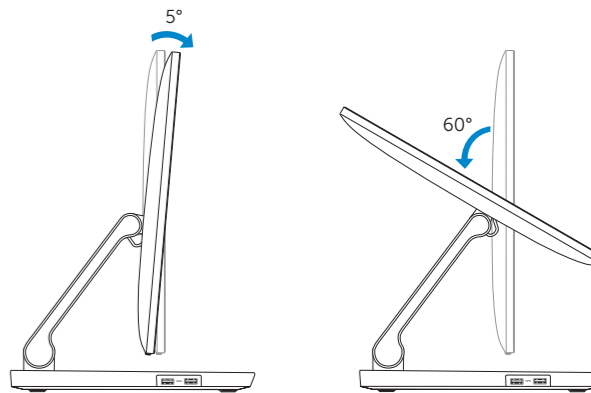

Tilt

傾斜 | 傾斜 | 傾き | 기울기